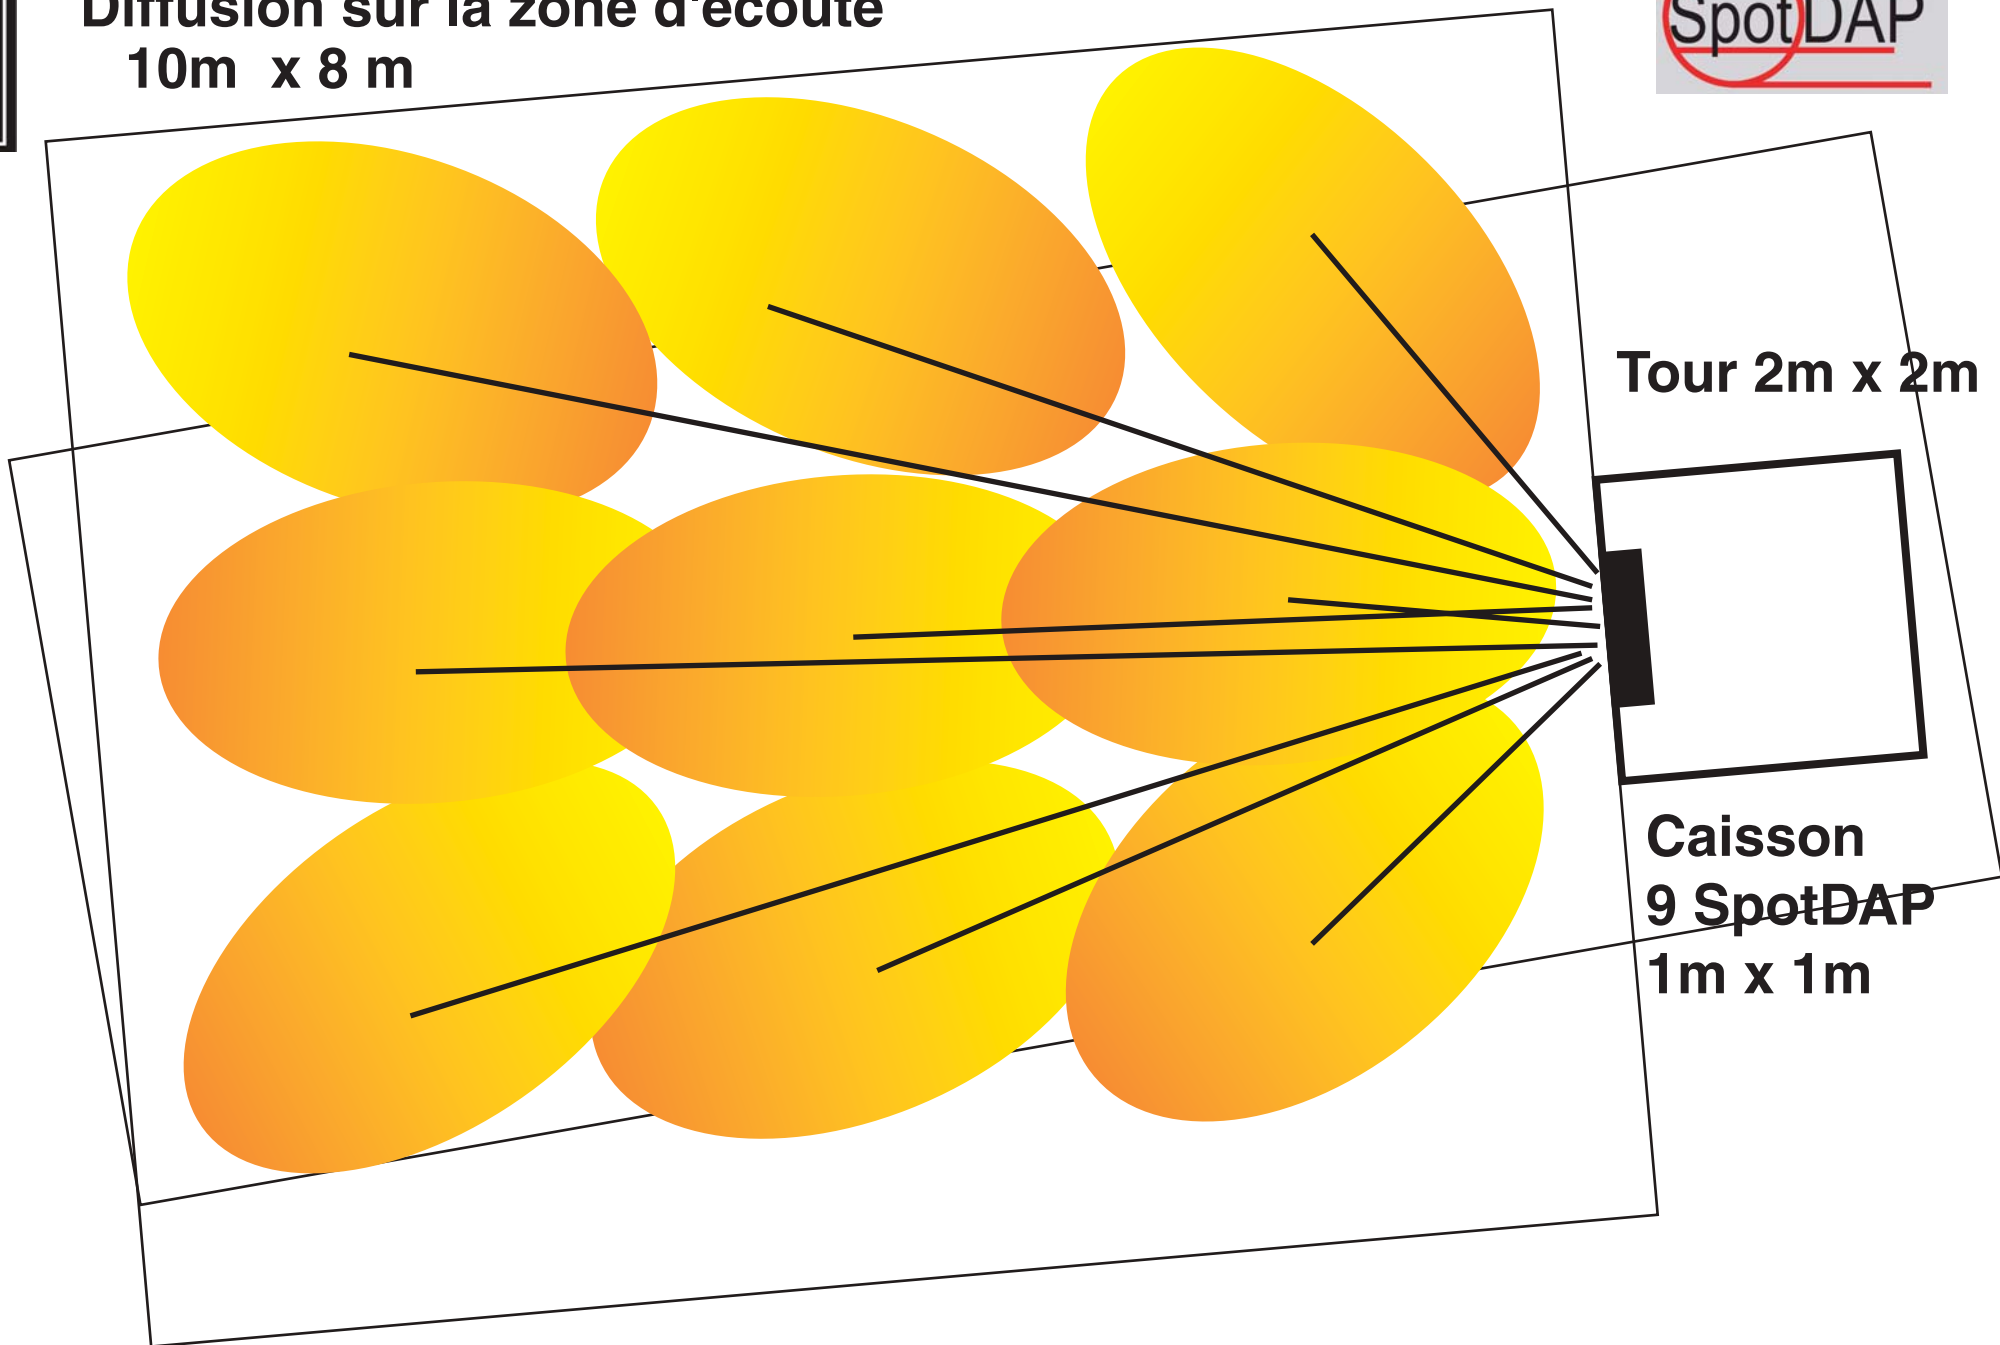

**Diffusion sur la zone d'écoute**  
**10m x 8 m**

**Tour 2m x 2m**

**Caisson**  
**9 SpotDAP**  
**1m x 1m**