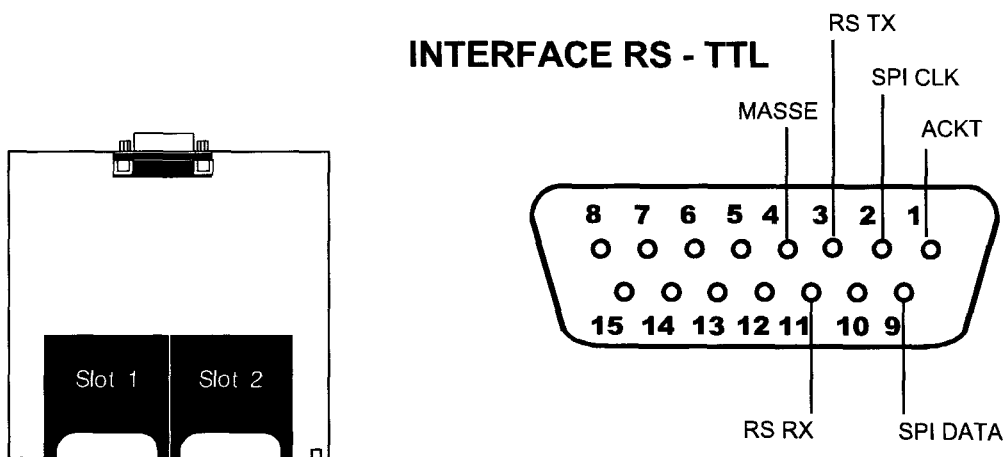

Câblage connecteur accessoires

Embase SUB-D 15

SORTIES AUDIO ET PILOTAGE

INTERFACE RS - TTL

Fabriqué par:
RSF 45, Avenue Marcel Dassault
Parc de la Plaine
31500 TOULOUSE - FRANCE
Tél : 33 (0)5 61 20 79 09 - Fax : 33 (0)5 61 80 00 94