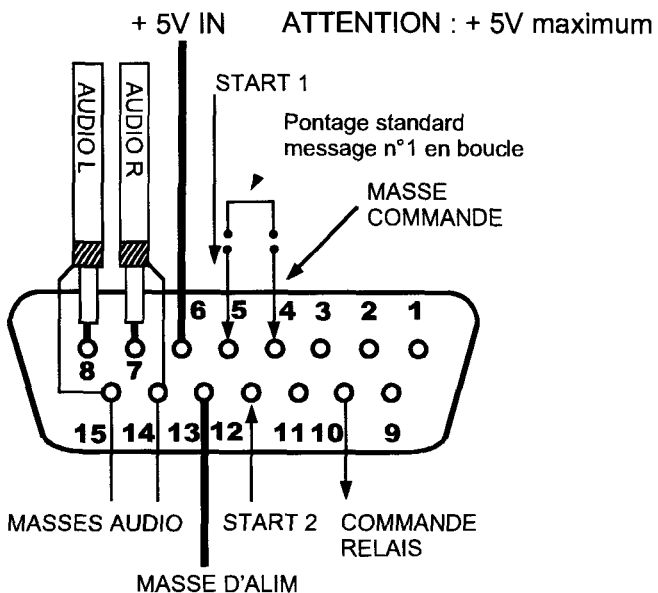

Câblage connecteur accessoires

Embase SUB-D 15

SORTIES AUDIO ET PILOTAGE

INTERFACE RS - TTL

Fabriqué par:
RSF 45, Avenue Marcel Dassault
Parc de la Plaine
31500 TOULOUSE - FRANCE
Tél : 33 (0)5 61 20 79 09 - Fax : 33 (0)5 61 80 00 94