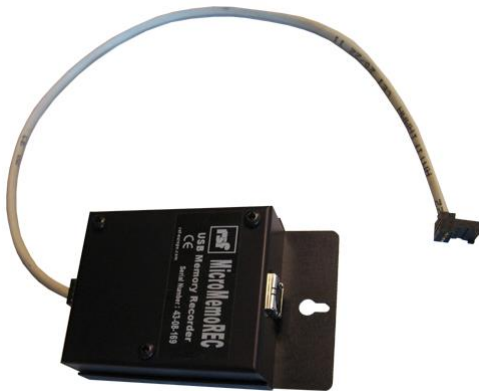

Kit de mise à jour du contenu :

**MicroMEMoREC avec soft iGuide
Câble de téléchargement**