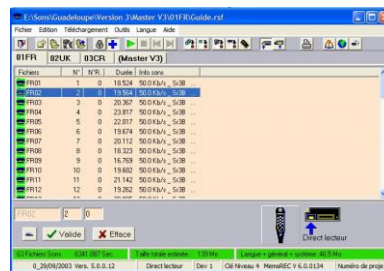

Kit de mise à jour du contenu :

**MicroMEMoREC avec soft iGuide
Câble de téléchargement**

**Le Basic existe en version spéciale pour :
Malvoyants + Malentendants (avec boucle à induction)**

**Valise de rangement et de
transport pour 50 Basic**